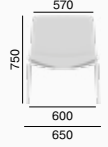

La collection **Sky** promet le confort sous une forme minimaliste. Les fauteuils au corps entièrement rembourré peuvent être montés sur des traverses en aluminium ou sur une base en fil d'acier, ce qui souligne l'aspect subtil de l'assise. Pour les modèles avec accoudoirs en aluminium, il est possible de choisir une partie coudée recouverte de cuir rembourré souple. La collection comprend également un repose-pieds qui allégera les jambes fatiguées.

SK-S

15 kg

SK-Q

13 kg